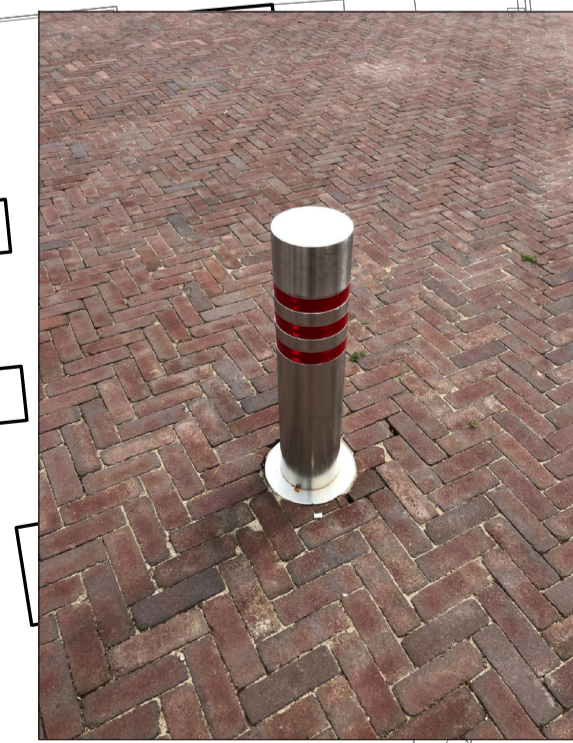

AFVALBAK

AFZETPAAL

BOOMROOSTER

ZITVBANK

BOOMBAK

FIETSNIET

- | | | | | |
|---------------------|----------------|------------------------|----------------|------------------|
| voetgangers | lichtmast | ondergrondse container | nieuwe boom | gras |
| rijbaan | parkeerterrein | trafostation met haag | bestaande boom | openbaar groen |
| parkeervak | plein | openbaartoilet | boomkrans | haag |
| winkelwagenstalling | fasegrens | fietsparkeren | vuilnisbak | particuliergroen |